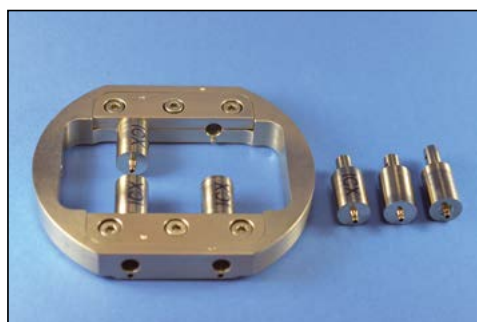

ПРЕМИЛЛЫ ICX ДЛЯ CAD/CAM

Премиллы ICX для CAD/CAM

Артикул		Наименование	Материал	Цена, €
D5-023-000021		ICX премилл для CAD/CAM Ø 12мм	Титан	39,-*
D5-023-000023		ICX-plus премилл для CAD/CAM Ø 12мм	Титан	39,-*
D5-023-000024		ICX премилл для CAD/CAM 0мм Ø 12мм	Титан	39,-*

Соответствующий холдер удерживает до четырех премиллов.

Оригинальные премиллы ICX сочетают в себе безупречное токарно-фрезерованное качество интерфейса с гибкостью полностью индивидуализируемого блока.

Заводской интерфейс обеспечивает максимально возможную точность и герметичность соединения с имплантатом.

Фрезеруемая секция обеспечивает учет любых индивидуальных анатомических особенностей и эстетических требований.

Цифровые данные (стратегии) для вашего CAM доступны бесплатно в сервисном разделе сайта **medentis.de**

Артикул		Наименование	Материал	Цена, €
D5-023-000026		ICX премилл для CAD/CAM medentica	Титан	39,-*