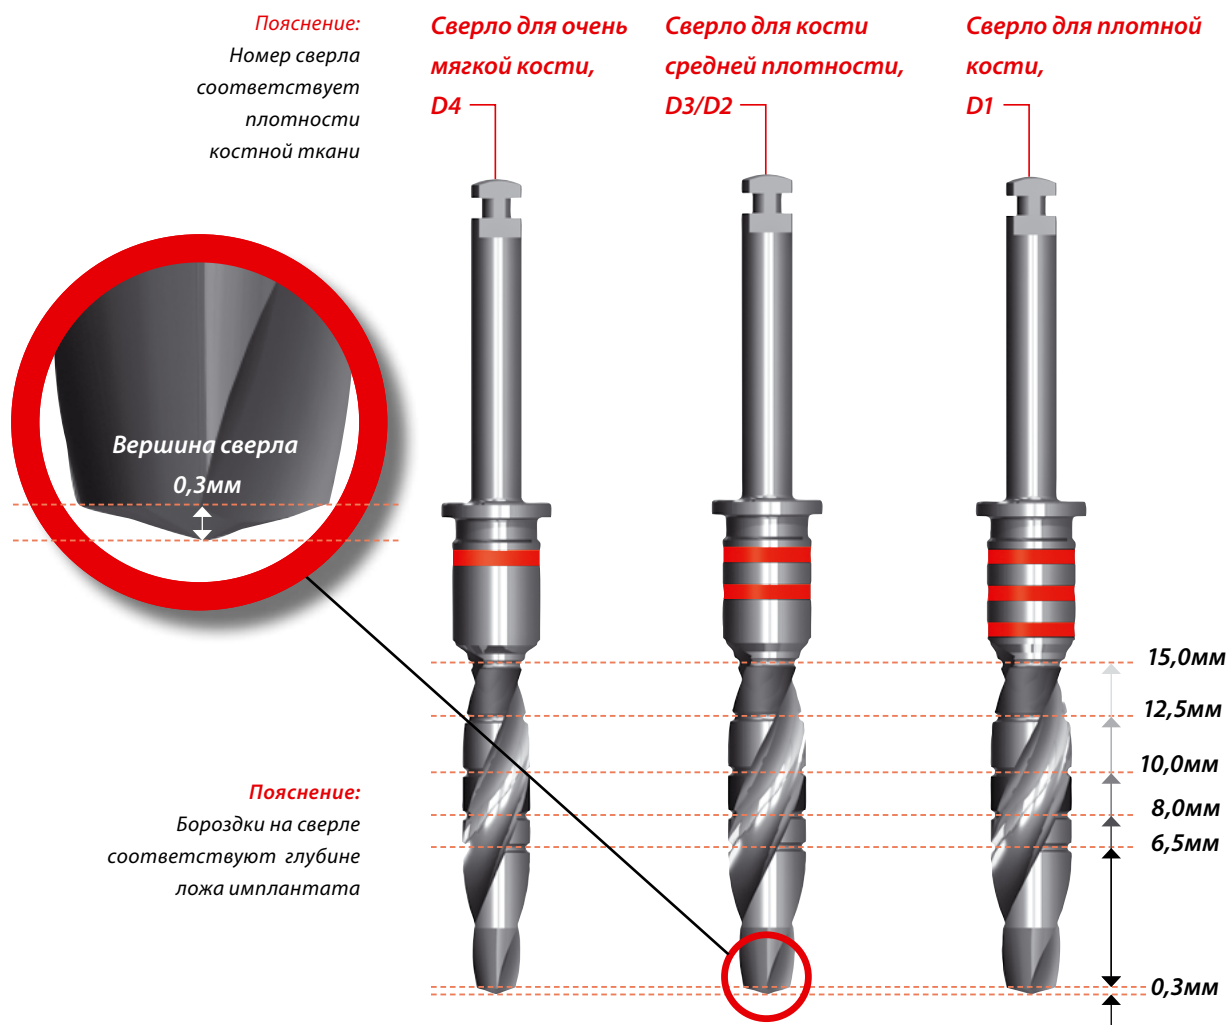

СВЕРЛА ICX-PREMIUM