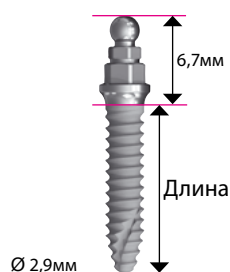

ICX-ИМПЛАНТАТЫ

ICX-Имплантаты / упаковка-6 шт.

59 евро*

ICX-mini имплантат белый (бесцветный), Ø 2,9мм

59 евро* (в упаковке 6 шт., 354 евро)

Артикул

C-001-290080	ICX-mini имплантат Ø 2,9 x 8мм
C-001-290100	ICX-mini имплантат Ø 2,9 x 10мм
C-001-290125	ICX-mini имплантат Ø 2,9 x 12,5мм

Примечание: совместим только с заглушкой C-003-000004 ICX-mini