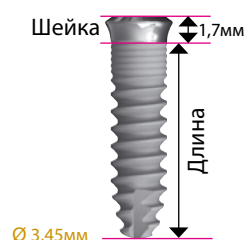

C-015-100007

Ключ шестигранник t-бона 0,9мм: 960002

ICX-plus имплантат желтый, Ø 3,45мм

59 евро* (в упаковке 6 шт., 354 евро)

Артикул

C-001-345065	ICX-plus имплантат Ø 3,45 x 6,5мм
C-001-345080	ICX-plus имплантат Ø 3,45 x 8мм
C-001-345100	ICX-plus имплантат Ø 3,45 x 10мм
C-001-345125	ICX-plus имплантат Ø 3,45 x 12,5мм

ICX-PREMIUM имплантат красный, Ø 3,75мм

59 евро* (в упаковке 6 шт., 354 евро)

Артикул

C-001-390080	ICX Premium имплантат Ø 3,75 x 8мм
C-001-390100	ICX Premium имплантат Ø 3,75 x 10мм
C-001-390125	ICX Premium имплантат Ø 3,75 x 12,5мм
C-001-390150	ICX Premium имплантат Ø 3,75 x 15мм