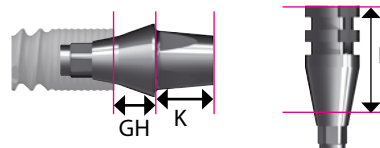

УСЛОВНЫЕ ОБОЗНАЧЕНИЯ, ДИСКЛАЙМЕР

Реальный цвет и размер изделий отличается от приведенных в каталоге иллюстраций!

Размеры ортопедических компонентов:

GH - высота уступа от плеча имплантата

K - высота опорной части от уступа

L - общая высота от плеча имплантата

€ — все приведенные в настоящем каталоге цены пересчитываются в российские рубли по курсу евро ЦБ РФ на день оплаты с возможной, но не обязательной конвертационной надбавкой согласно договора, заключенного с покупателем