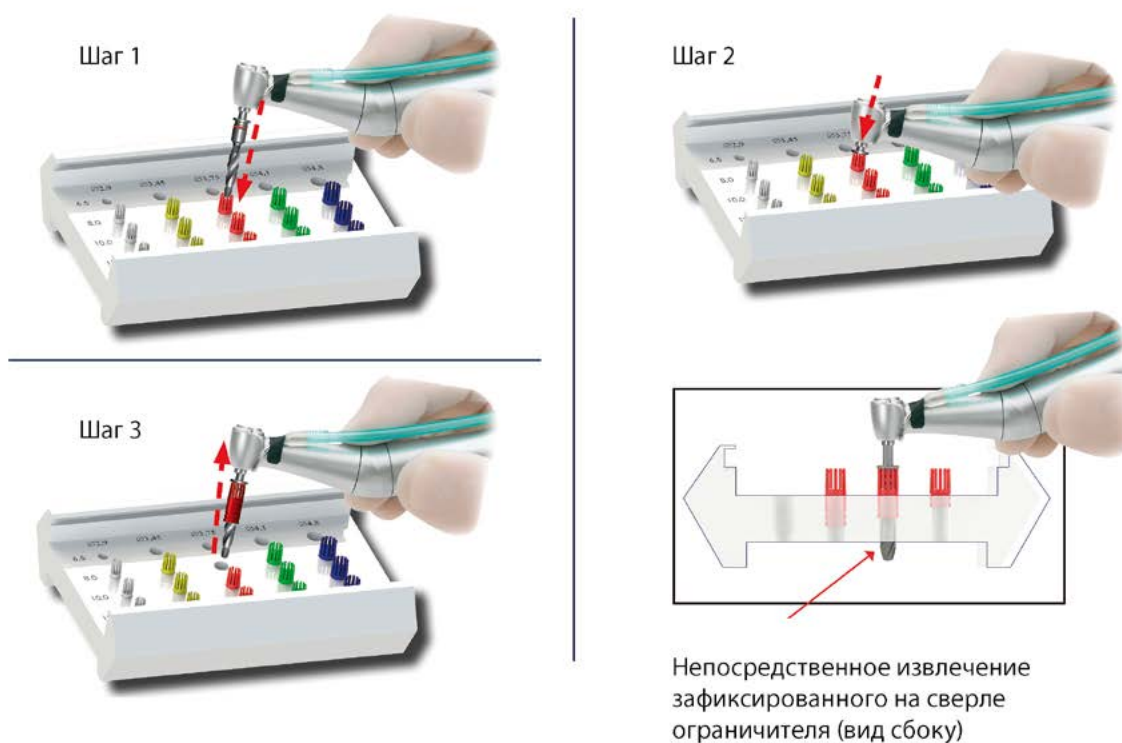

Правильное извлечение ограничителя из кассеты